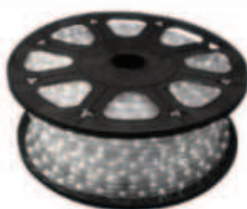

Art. nr. 5801200

Inkoop € 98,50
Advies € 189,95

5410329702496

LED Lichtslang koud wit 36 Led's 230V
Rol 45m, knipbaar per meter