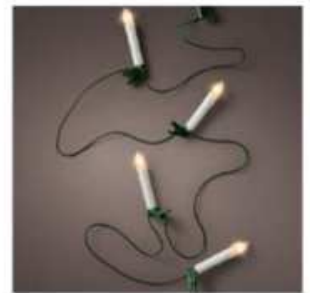

Art. nr. 5530210

Inkoop € 22,29
Advies € 43,29

8718533462845

Kaarsverlichting 30 leds warm wit 1160cm voor buiten
Snoer groen klembevestiging