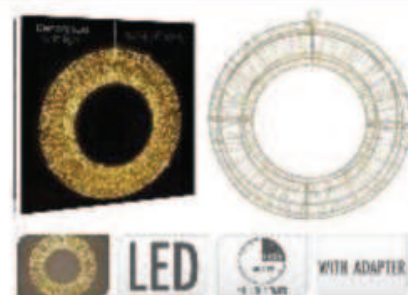

Art. nr. 5510082

Netto € 26,95
Bruto € 49,99

8720573053396

Ster metaal wit 3D frame met 960 micro leds Ø38cm Voor buiten IP44 verlichting met 6u timer

Art. nr. 5510080

Netto € 26,95
Bruto € 49,99

8719987990823