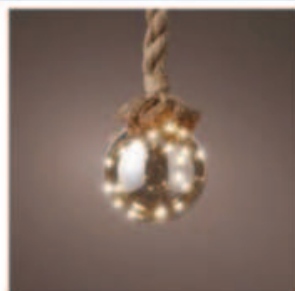

LED kerstbal glas met deco aan jute touw 1m Ø 20cm
Exclusief 3x AA batterijen/ 6 uren timer

Art. nr. 5508530

Netto € 3,39
Bruto € 6,55

8718532664455

LED smokey kerstbal aan jute touw 80cm Ø 10cm
Exclusief 3x AA batterijen/ 6 uren timer