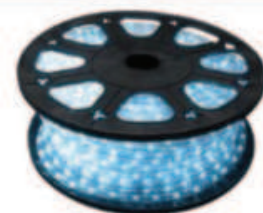

Art. nr. 5801220

Inkoop € 94,15
Advies € 156,95

5410329702519

LED Lichtslang rood 36 Led's 230V
Rol 45m, knipbaar per meter

Art. nr. 5801240

Inkoop € 94,15
Advies € 156,95

5410329702533

LED Lichtslang blauw 36 Led's 230V
Rol 45m, knipbaar per meter