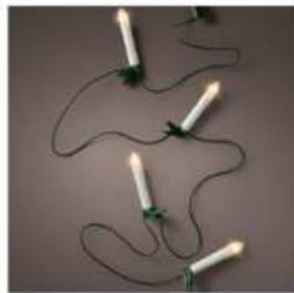

Verlichting voor binnen en buiten 230V

Art. nr. 5530200

Inkoop € 11,49
Advies € 20,99

8719202295313

Kaarsverlichting 30 lamps warm wit 900cm voor binnen
Snoer groen klembevestiging met Gloeilampjes

Art. nr. 5530210